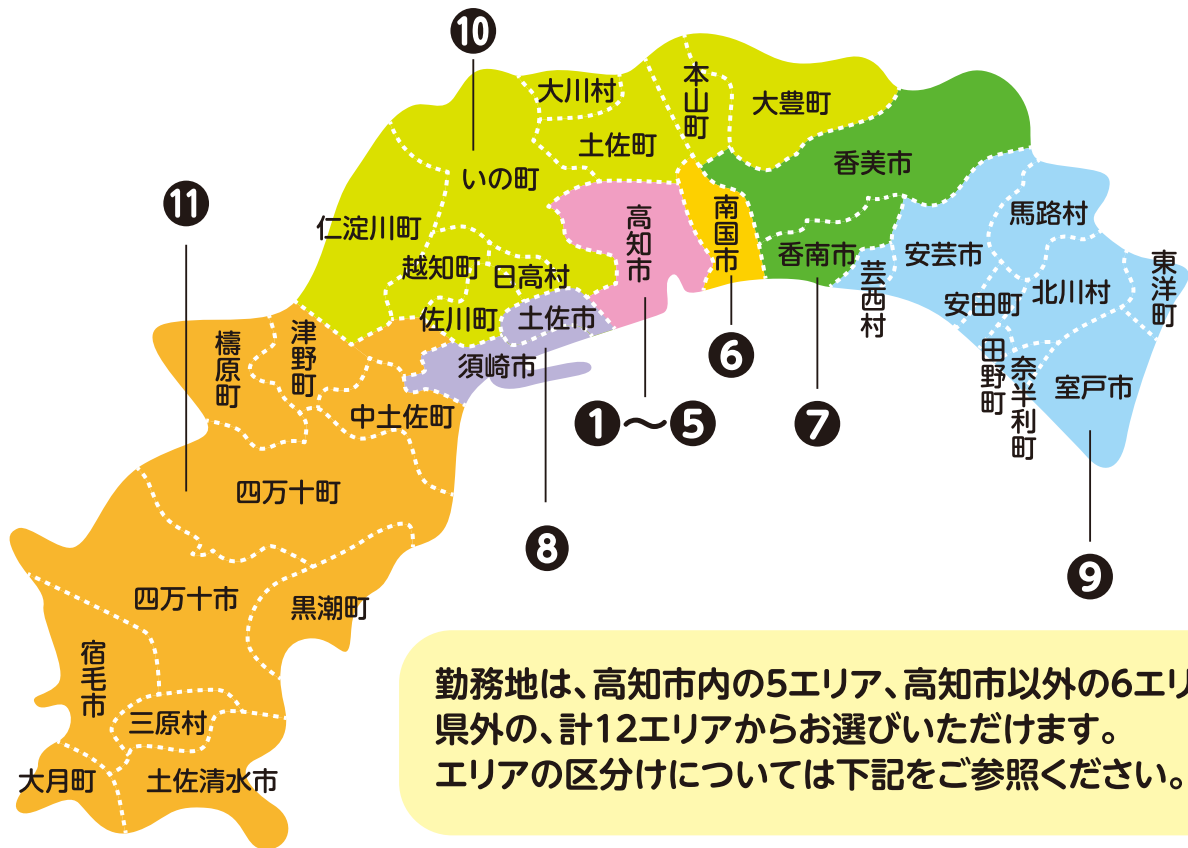

# エリアの詳細について

勤務地は、高知市内の5エリア、高知市以外の6エリア、  
 県外の、計12エリアからお選びいただけます。  
 エリアの分けについては下記をご参照ください。

- ①高知市中心街〈帯屋町・本町・九反田・棧橋通周辺〉**  
 はりまや町・追手筋・帯屋町・相生町・本町・丸の内・升形・小津町  
 北本町・桜井町・菜園場町・九反田・潮新町・棧橋通・天神町・高見町
- ②高知市北部〈福井・万々・薊野・一宮周辺〉**  
 秦南町・泰泉寺・愛宕・比島町・福井町・万々・旭・塚ノ原・久万  
 一ツ橋・宝町・中水道・薊野・一宮・布師田
- ③高知市東部〈知寄町・大津・高須・介良周辺〉**  
 高埴・御座・知寄町・青柳町・葛島・高須・五台山・大津・介良
- ④高知市西部〈上町・神田・朝倉周辺〉**  
 上町・石立町・河ノ瀬町・城山町・神田・鴨部・朝倉・針木
- ⑤高知市南部〈瀬戸・長浜・仁井田・春野周辺〉**  
 横浜・瀬戸・長浜・浦戸・仁井田・十津・種崎・春野
- ⑥南国市 ⑦香美市・香南市 ⑧土佐市・須崎市**
- ⑨県東部**  
 安芸市・芸西村・馬路村・安田町・田野町・奈半利町・北川村・東洋町・室戸市
- ⑩嶺北・高吾北**  
 佐川町・越知町・日高村・仁淀川町・いの町・土佐町・大川村・本山町・大豊町
- ⑪県西部**  
 津野町・檮原町・中土佐町・四万十町・四万十市・黒潮町  
 三原村・宿毛市・大月町・土佐清水市
- ⑫県外**